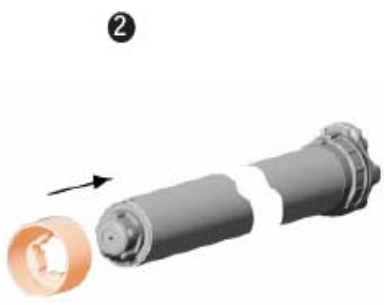

LT RTS 2 SOMFY

Запись дополнительных передатчиков / удаление ранее записанных передатчиков

Обнуление всех настроек, перевод в «заводское» состояние

Программирование промежуточных положений.

Промежуточное положение от нижнего конечного положения

Промежуточное положение от верхнего конечного положения

Вызов промежуточных положений.

Удаление промежуточных положений.