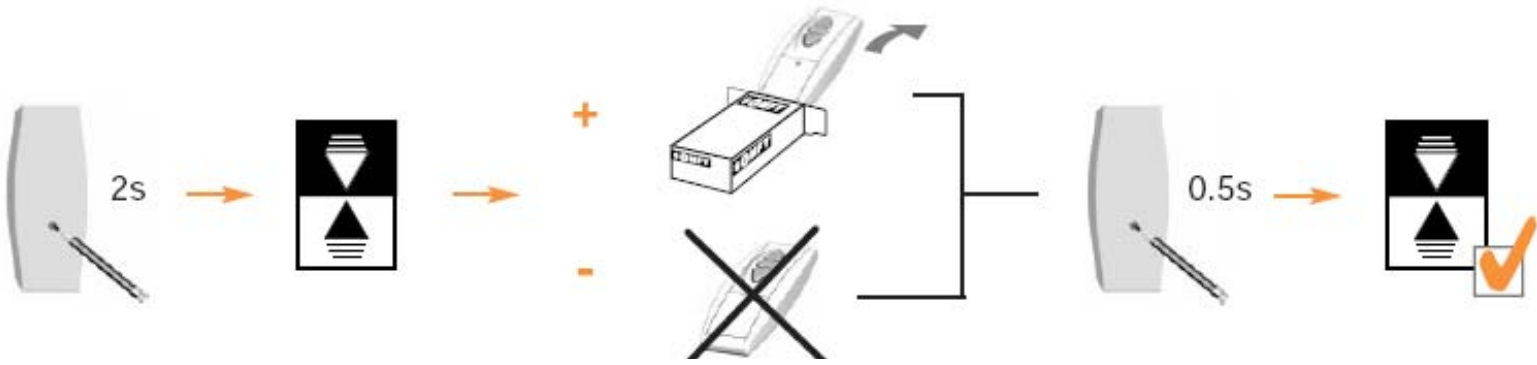

LT RTS 2 SOMFY

Запись дополнительных передатчиков / удаление ранее записанных передатчиков

Обнуление всех настроек, перевод в «заводское» состояние

Программирование промежуточных положений.

Промежуточное положение от нижнего конечного положения

Промежуточное положение от верхнего конечного положения

Вызов промежуточных положений.

Удаление промежуточных положений.