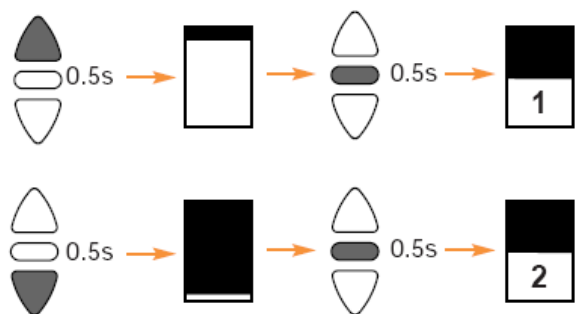

LT RTS 2 SOMFY

Запись дополнительных передатчиков / удаление ранее записанных передатчиков

Обнуление всех настроек, перевод в «заводское» состояние

Программирование промежуточных положений.

Промежуточное положение от нижнего конечного положения

Промежуточное положение от верхнего конечного положения

Вызов промежуточных положений.

Удаление промежуточных положений.