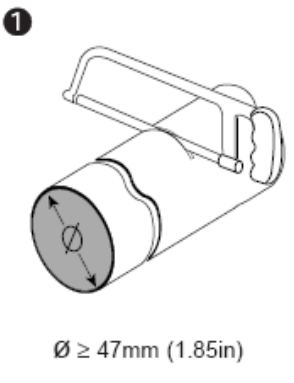

LT RTS 2 SOMFY

Запись дополнительных передатчиков / удаление ранее записанных передатчиков

Обнуление всех настроек, перевод в «заводское» состояние

Программирование промежуточных положений.

Промежуточное положение от нижнего конечного положения

Промежуточное положение от верхнего конечного положения

Вызов промежуточных положений.

Удаление промежуточных положений.