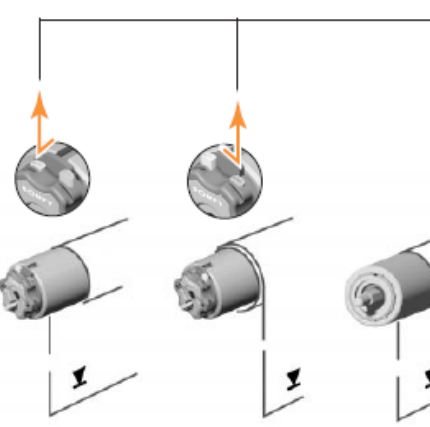

LT RTS 2 SOMFY

Запись дополнительных передатчиков / удаление ранее записанных передатчиков

Обнуление всех настроек, перевод в «заводское» состояние

Программирование промежуточных положений.

Промежуточное положение от нижнего конечного положения

Промежуточное положение от верхнего конечного положения

Вызов промежуточных положений.

Удаление промежуточных положений.